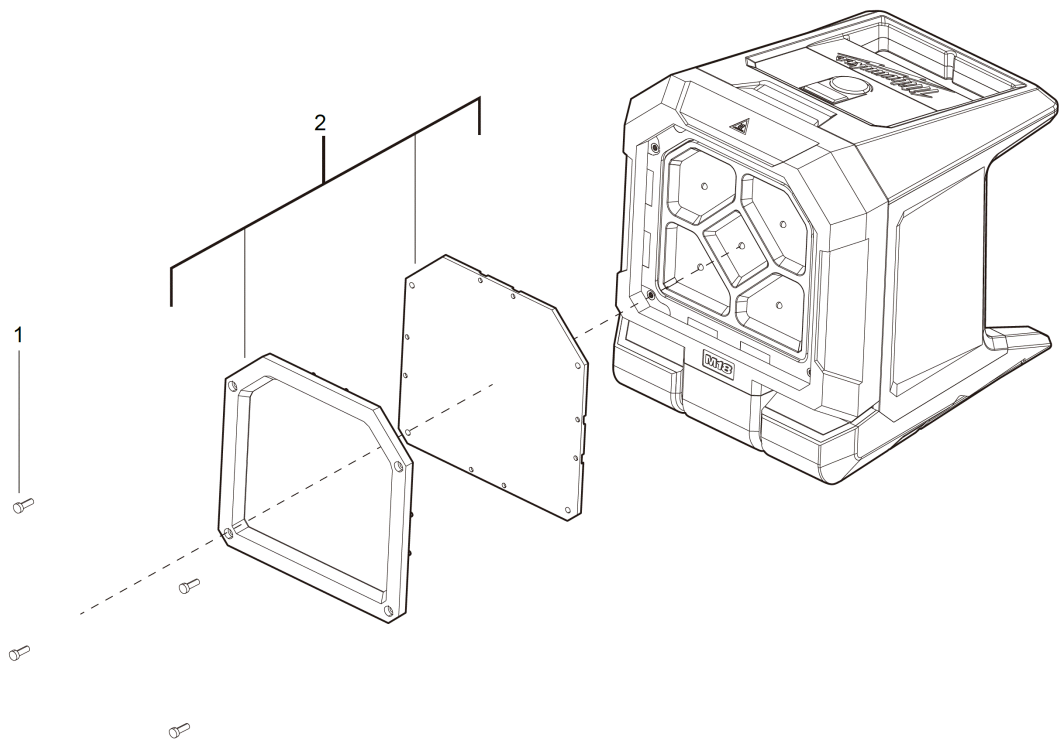

M18PAL-0 AREA LIGHT XXX

4933464105 - M18PAL-0 - 4000467229

Position	Quantity	Description	Part number	EAN
0001	4	SCREW	4931465349	4058546234492
0002	1	COVER FRAME	4931465350	4058546234508